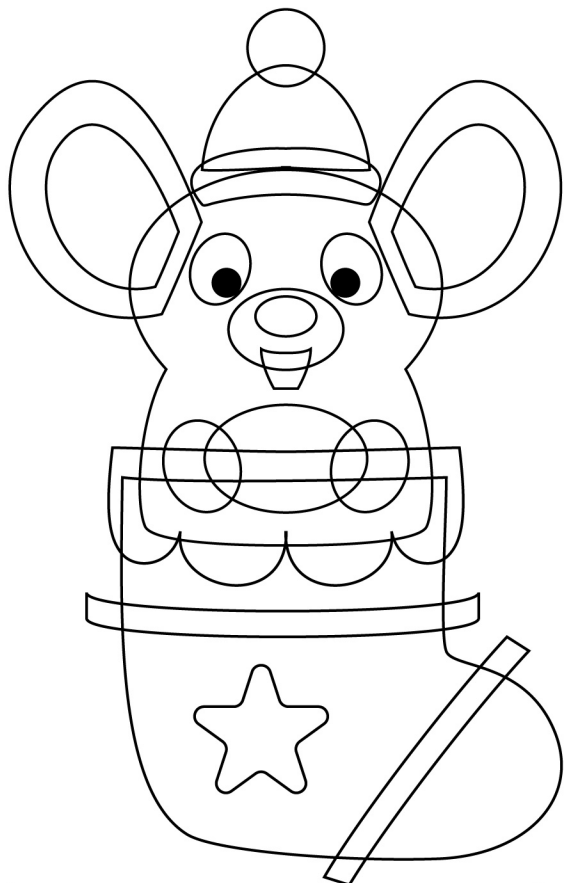

**MODÈLE EN SUPERPOSITION
OVERLAY MODEL**

5,6"

2,9"

**PATRON DE SOURIS
MOUSE PATTERN**

BEANIE
X2

TUQUE
X2

BEANIE
X2

BEANIE
X2

INTÉRIEUR
INSIDE

OREILLE
EAR
X4

YEUX / EYES
X2

PATTE / LEG

MUSEAU / MUZZLE

NEZ / NOSE

DENTS/TEETH

BAS / STOCKING
X2